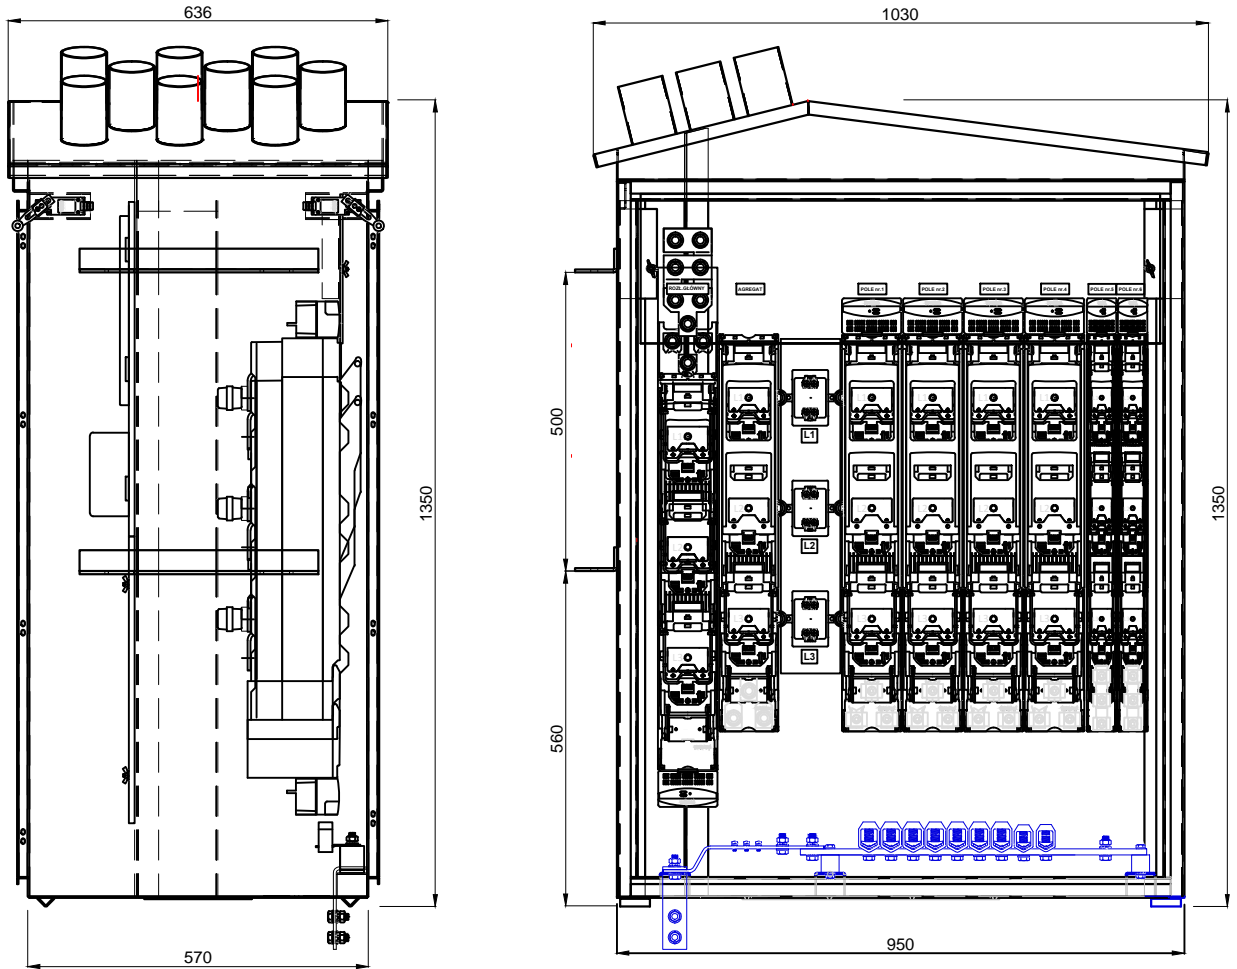

Szafa rozdzielnic stacyjnej nastupowej typu Sp3/2/42

Schemat jednokreskowy rozdzielnic